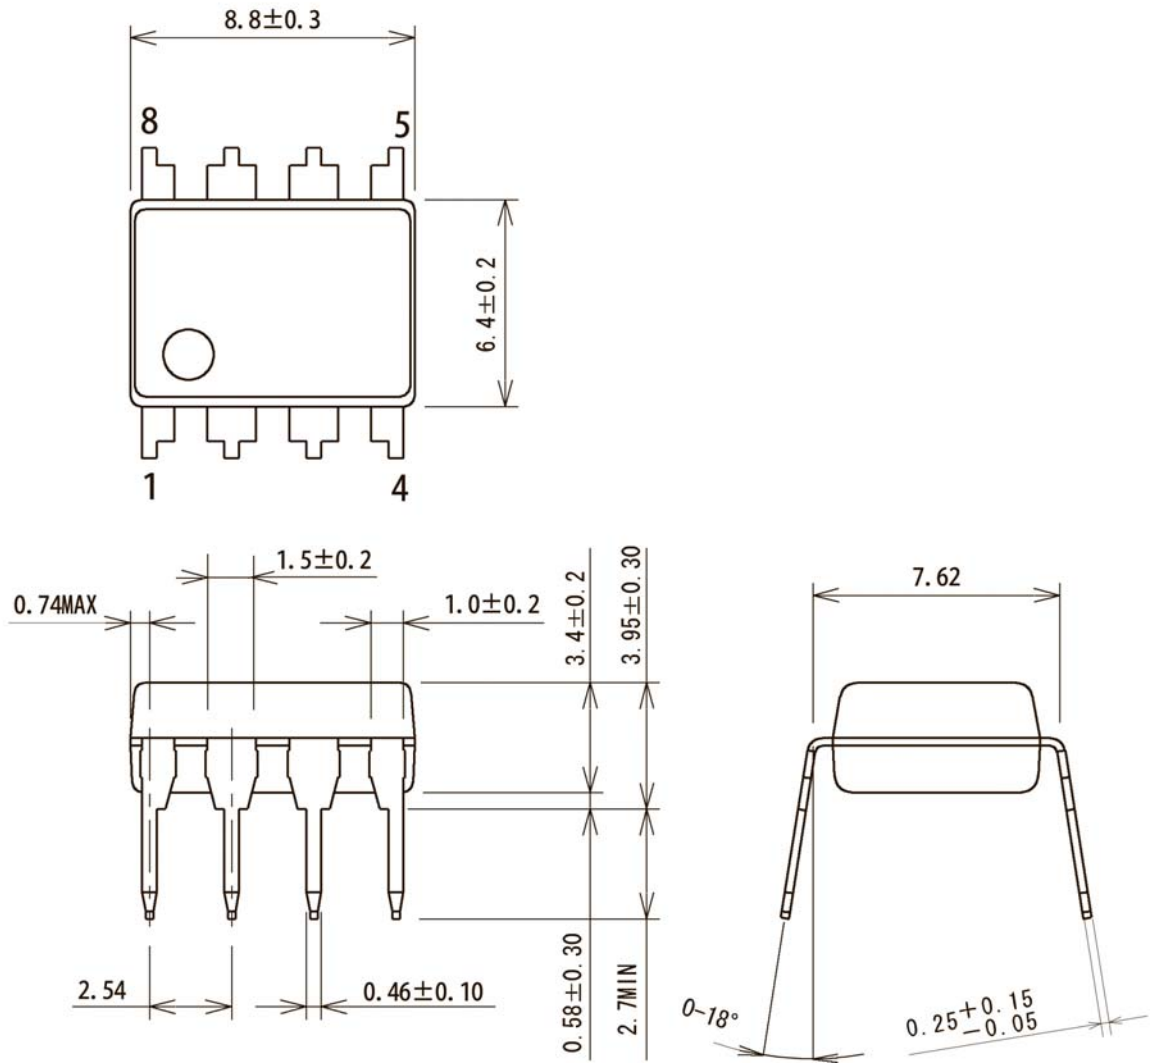

DIP8(MUSES)

UNIT : mm