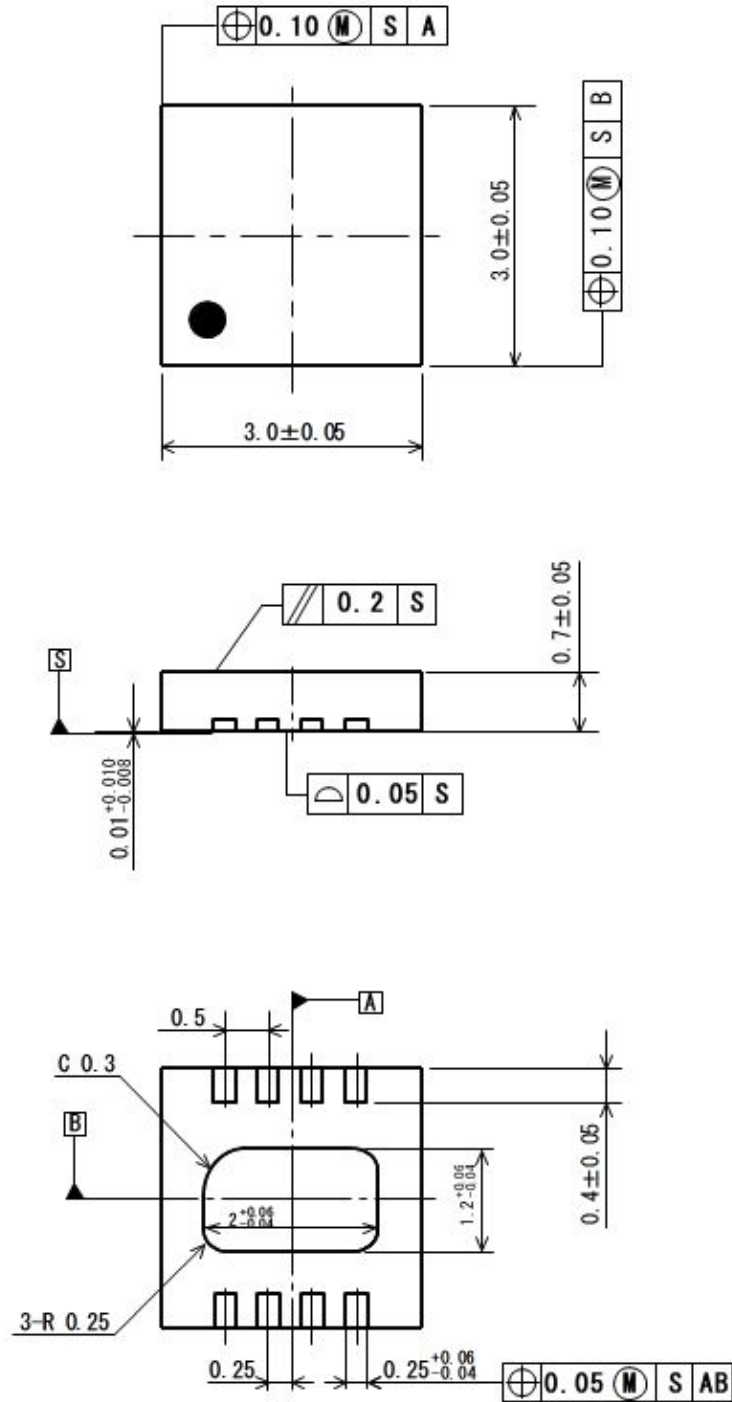

## DFN8-W1 (ESON8-W1)

GD-N00805A-0  
UNIT : mm